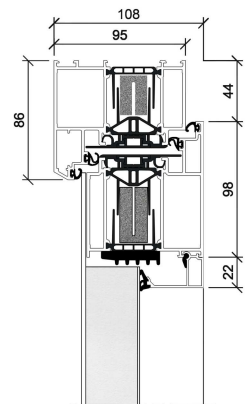

Außenansicht flügelüberdeckend

Innenansicht Glasfalz mit Rollentürbändern

KÖSTER ADVANCE 88

KÖSTER ADVANCE 108
optionale Ausführung mit schrägem Blendrahmen

KÖSTER®
ADVANCE

BFD

LIGHT

Beidseitig flügelüberdeckende Füllung, 92 mm Gesamtstärke
 U_D -Wert = 0,68 W/m²K
 (Berechnungsbasis DIN EN ISO 10077-1, Tür nur außen mit Design-Oberfläche: 1.170 x 2.250 mm, Tür mit beidseitiger Design-Oberfläche: 1.080 x 2.250 mm).