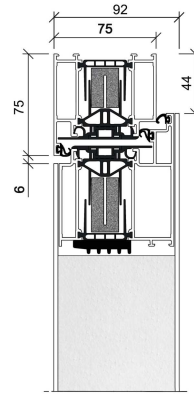

KÖSTER®
ADVANCE

BFD

LIGHT

Beidseitig flügelüberdeckende Füllung, 92 mm Gesamtstärke
 U_D -Wert = 0,68 W/m²K
(Berechnungsbasis DIN EN ISO 10077-1, Tür nur außen mit Design-Oberfläche: 1.170 x 2.250 mm, Tür mit beidseitiger Design-Oberfläche: 1.080 x 2.250 mm).

KÖSTER®
ADVANCE

BFD

Beidseitig flügelüberdeckende Füllung, 92 mm Gesamtstärke
 U_D -Wert = 0,68 W/m²K
(Berechnungsbasis DIN EN ISO 10077-1, Tür nur außen mit Design-Oberfläche: 1.200 x 2.250 mm, Tür mit beidseitiger Design-Oberfläche: 1.170 x 2.250 mm).

Verdeckt liegende Türbänder
Unsere verdeckt liegenden Türbänder werden flächenbündig direkt im Türfalz montiert und sind von innen und außen „unsichtbar“. Das bedeutet reduzierte Optik bei maximaler Sicherheit. Bei Verwendung der verdeckt liegenden Türbänder kommt automatisch der Blendrahmen mit 95 mm (bzw. 106mm bei der **KÖSTER ADVANCE 108**) Ansichtsbreite zum Einsatz.

Damit das Türflügelprofil bei Öffnung der Tür nicht mit dem Rahmenprofil kollidieren kann, wird der Öffnungswinkel (max. 100°) durch unseren ebenfalls verdeckt liegenden Öffnungsbegrenzer begrenzt.