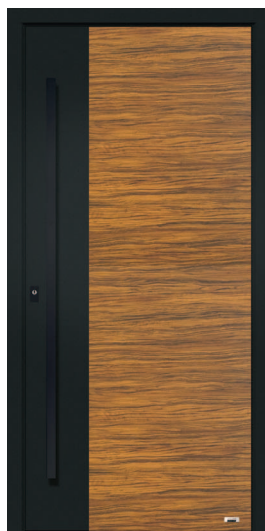

WL01 Stadelholz

Alle Beispiele mit Stoßgriff 5825.1600 dargestellt.

WL02 ÜBERSICHT

WL02 Altholz

WL02 Brettholz

WL02 Golden Oak

WL02 Olive

WL02 Stadelholz Grau