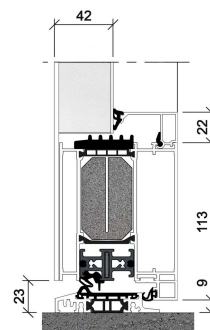

Außenansicht flügelüberdeckend

Innenansicht Glasfalz mit Rollentürbändern

KÖSTER ADVANCE 88

KÖSTER ADVANCE 108
optionale Ausführung mit schrägem Blendrahmen

KÖSTER®
ADVANCE

BFD

LIGHT

Beidseitig flügelüberdeckende Füllung, 92 mm Gesamtstärke
 U_D -Wert = 0,68 W/m²K
 (Berechnungsbasis DIN EN ISO 10077-1, Tür nur außen mit Design-Oberfläche: 1.170 x 2.250 mm, Tür mit beidseitiger Design-Oberfläche: 1.080 x 2.250 mm).