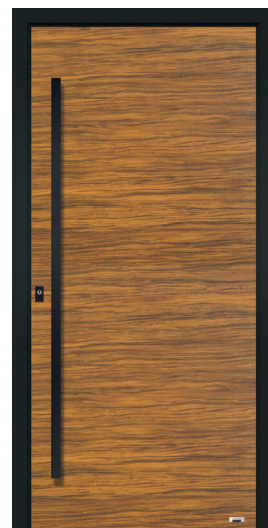

Alle Beispiele in der Ausführung BFD light.

WL01 ÜBERSICHT

STRUKTURVERLAUF: HORIZONTAL

WL01 Altholz

WL01 Brettholz

WL01 Golden Oak

WL01 Olive

WL01 Stadelholz Grau

WL01 Stadelholz

WL01 ÜBERSICHT

STRUKTURVERLAUF: VERTIKAL

WL01 Altholz

WL01 Brettholz

WL01 Golden Oak

WL01 Olive

WL01 Stadelholz Grau