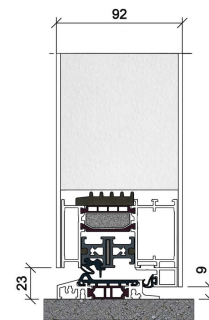

Außenansicht flügelüberdeckend

Innenansicht flügelüberdeckend mit Rollentürbändern

KÖSTER ADVANCE 88
mit einem 75 mm Blendrahmen

KÖSTER ADVANCE 108
optionale Ausführung mit schrägem Blendrahmen

KÖSTER®
ADVANCE