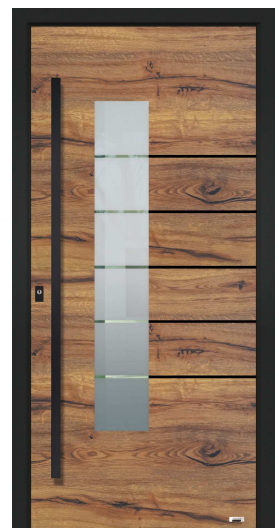

WL08 Altholz

WL08 Brettholz

WL08 Golden Oak

WL08 Olive

WL08 Stadelholz Grau

WL08 Stadelholz

KREIEREN SIE JETZT IHRE WOODLINE-HAUSTÜR UND SEHEN SIE DIESE IN IHREM EIGENEN HAUS!

**HIER GEHT ES DIREKT ZU UNSEREM
HAUSTÜREN-KONFIGURATOR:**