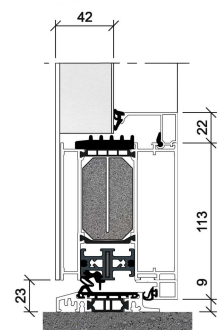

Außenansicht flügelüberdeckend

Innenansicht Glasfalz mit Rollentürbändern

KÖSTER ADVANCE 88

KÖSTER ADVANCE 108
optionale Ausführung mit schrägem Blendrahmen

KÖSTER®
ADVANCE

BFD

LIGHT

Beidseitig flügelüberdeckende Füllung, 92 mm Gesamtstärke
 U_D -Wert = 0,68 W/m²K
 (Berechnungsbasis DIN EN ISO 10077-1, Tür nur außen mit Design-Oberfläche: 1.170 x 2.250 mm, Tür mit beidseitiger Design-Oberfläche: 1.080 x 2.250 mm).