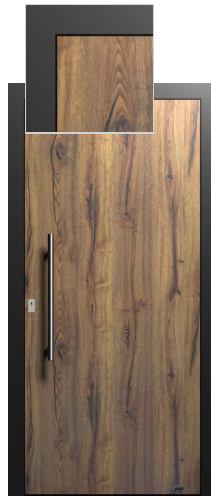

Außenansicht flügelüberdeckend