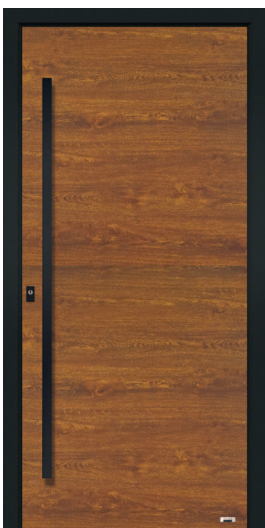

Alle Beispiele in der Ausführung BFD light.

WL01 ÜBERSICHT

STRUKTURVERLAUF: HORIZONTAL

WL01 Altholz

WL01 Brettholz

WL01 Golden Oak

WL01 Olive

WL01 Stadelholz Grau