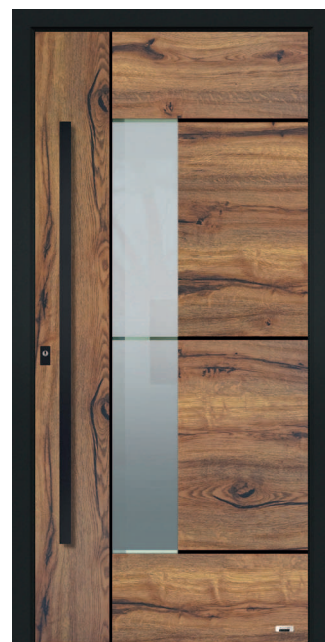

MODELL **WL04**