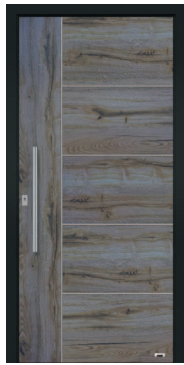

eKey
5848.
1400
1600

HIER FINDEN SIE DIE GRUNDAUSSTATTUNG UNSERER WOODLINE-HAUSTÜREN.

LISENEN

Wählen Sie die passenden 12 mm Lisenen in Niro-Design.

3 x Rollenbänder
in weiß oder silberfarbig

Edelstahl-Sicherheitsrosette mit Kernziehschutz, flächenbündig eingelassen
PZ nach DIN 1303 und DIN 18252
Schlagpickingschutz
Not und Gefahrenfunktion
5 Schlüssel