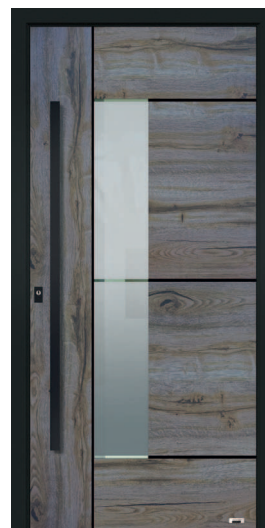

In Modell WL03 verbauen wir vollflächig mattiertes Glas.
Alle Beispiele mit Stoßgriff 5825.1600 dargestellt.

WL04 ÜBERSICHT

WL04 Altholz

WL04 Brettholz

WL04 Golden Oak

WL04 Olive

WL04 Stadelholz Grau

WL04 Stadelholz