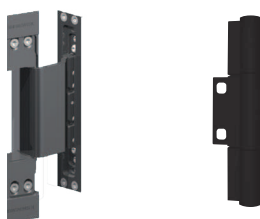

TÜRBÄNDER

2 x verdeckt liegende Türbänder

3 x Rollenbänder in schwarz