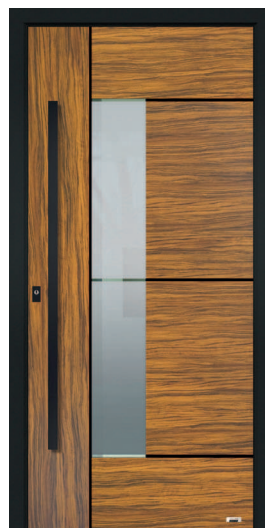

In Modell WL03 verbauen wir vollflächig mattiertes Glas.
Alle Beispiele mit Stoßgriff 5825.1600 dargestellt.

WL04 ÜBERSICHT

WL04 Altholz

WL04 Brettholz

WL04 Golden Oak

WL04 Olive

WL04 Stadelholz Grau

WL04 Stadelholz