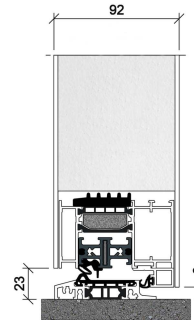

Außenansicht flügelüberdeckend

Innenansicht flügelüberdeckend mit Rollentürbändern

KÖSTER ADVANCE 88
mit einem 75 mm Blendrahmen

KÖSTER ADVANCE 108
optionale Ausführung mit schrägem Blendrahmen

KÖSTER®
ADVANCE