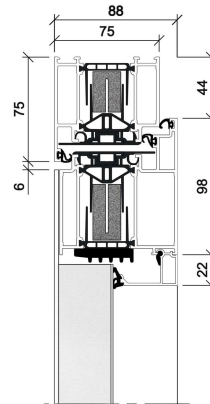

HIER FINDEN SIE DIE GRUNDAUSSTATTUNG UNSERER WOODLINE-HAUSTÜREN.

LISENEN

Wählen Sie die passenden 12 mm Lisenen in Niro-Design.

3 x Rollenbänder
in weiß oder silberfarbig

Edelstahl-Sicherheitsrosette mit Kernziehschutz, flächenbündig eingelassen
PZ nach DIN 1303 und DIN 18252
Schlagpickingschutz
Not und Gefahrenfunktion
5 Schlüssel

Edelstahl-Innendrücker auf Langschild 5886 oder Edelstahl-Innendrücker auf Rosette 5883 ab BFD

Alu-Innendrücker auf Langschild weiß oder silberfarbig
5881

Edelstahl-Stoßgriff 5722.600 auf geraden Stützen

Mit Schwenkriegeln und Komfortfalle, für den erhöhten Schließkomfort

3-fach-Verriegelung mit durchgehender Schließleiste und verstellbaren Schließpunkten sowie Schwenkriegeln.

KÖSTER®
ADVANCE

FD

Außen flügelüberdeckende Füllung, 42 mm Gesamtstärke
 U_b -Wert = 0,92 W/m²K (Berechnungsbasis DIN EN ISO 10077-1, Tür 1200 x 2250 mm mit komplett geschlossener Türfüllung, ohne Glas).