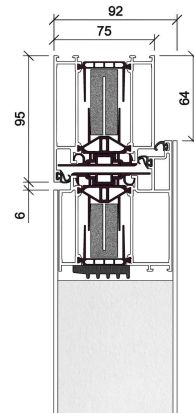

KÖSTER®
ADVANCE

BFD

LIGHT

Beidseitig flügelüberdeckende Füllung, 92 mm Gesamtstärke
 U_D -Wert = 0,68 W/m²K
(Berechnungsbasis DIN EN ISO 10077-1, Tür nur außen mit Design-Oberfläche: 1.170 x 2.250 mm, Tür mit beidseitiger Design-Oberfläche: 1.080 x 2.250 mm).

KÖSTER®
ADVANCE

BFD

Beidseitig flügelüberdeckende Füllung, 92 mm Gesamtstärke
 U_D -Wert = 0,68 W/m²K
(Berechnungsbasis DIN EN ISO 10077-1, Tür nur außen mit Design-Oberfläche: 1.200 x 2.250 mm, Tür mit beidseitiger Design-Oberfläche: 1.170 x 2.250 mm).

Verdeckt liegende Türbänder
Unsere verdeckt liegenden Türbänder werden flächenbündig direkt im Türfalz montiert und sind von innen und außen „unsichtbar“. Das bedeutet reduzierte Optik bei maximaler Sicherheit. Bei Verwendung der verdeckt liegenden Türbänder kommt automatisch der Blendrahmen mit 95 mm (bzw. 106mm bei der **KÖSTER ADVANCE 108**) Ansichtsbreite zum Einsatz.

Damit das Türflügelprofil bei Öffnung der Tür nicht mit dem Rahmenprofil kollidieren kann, wird der Öffnungswinkel (max. 100°) durch unseren ebenfalls verdeckt liegenden Öffnungsbegrenzer begrenzt.