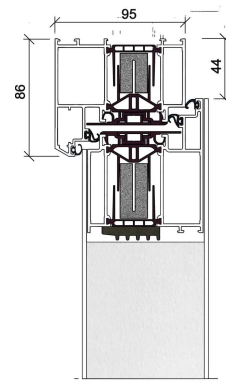

KÖSTER®
ADVANCE

BFD

LIGHT

Beidseitig flügelüberdeckende Füllung, 92 mm Gesamtstärke
 U_D -Wert = 0,68 W/m²K
(Berechnungsbasis DIN EN ISO 10077-1, Tür nur außen mit Design-Oberfläche: 1.170 x 2.250 mm, Tür mit beidseitiger Design-Oberfläche: 1.080 x 2.250 mm).

KÖSTER®
ADVANCE

BFD

Beidseitig flügelüberdeckende Füllung, 92 mm Gesamtstärke
 U_D -Wert = 0,68 W/m²K
(Berechnungsbasis DIN EN ISO 10077-1, Tür nur außen mit Design-Oberfläche: 1.200 x 2.250 mm, Tür mit beidseitiger Design-Oberfläche: 1.170 x 2.250 mm).

Verdeckt liegende Türbänder
Unsere verdeckt liegenden Türbänder werden flächenbündig direkt im Türfalz montiert und sind von innen und außen „unsichtbar“. Das bedeutet reduzierte Optik bei maximaler Sicherheit. Bei Verwendung der verdeckt liegenden Türbänder kommt automatisch der Blendrahmen mit 95 mm (bzw. 106mm bei der **KÖSTER ADVANCE 108**) Ansichtsbreite zum Einsatz.

Damit das Türflügelprofil bei Öffnung der Tür nicht mit dem Rahmenprofil kollidieren kann, wird der Öffnungswinkel (max. 100°) durch unseren ebenfalls verdeckt liegenden Öffnungsbegrenzer begrenzt.