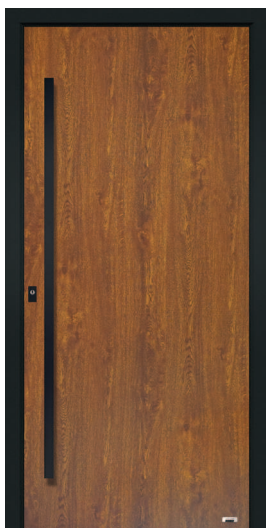

Alle Beispiele in der Ausführung BFD light.

WL01 ÜBERSICHT

STRUKTURVERLAUF: HORIZONTAL

WL01 Altholz

WL01 Brettholz

WL01 Golden Oak

WL01 Olive

WL01 Stadelholz Grau

WL01 Stadelholz

WL01 ÜBERSICHT

STRUKTURVERLAUF: VERTIKAL

WL01 Altholz

WL01 Brettholz

WL01 Golden Oak

WL01 Olive

WL01 Stadelholz Grau

WL01 Stadelholz

Alle Beispiele mit Stoßgriff 5825.1600 dargestellt.

WL02 ÜBERSICHT

WL02 Altholz

WL02 Brettholz

WL02 Golden Oak

WL02 Olive

WL02 Stadelholz Grau