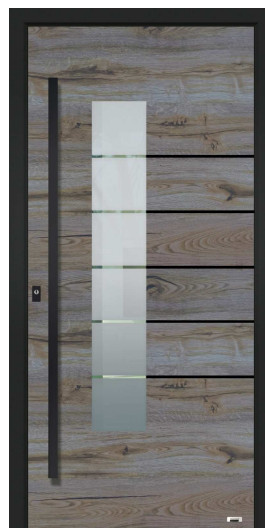

WL08 Altholz

WL08 Brettholz

WL08 Golden Oak

WL08 Olive

WL08 Stadelholz Grau

WL08 Stadelholz

KREIEREN SIE JETZT IHRE WOODLINE-HAUSTÜR UND SEHEN SIE DIESE IN IHREM EIGENEN HAUS!

**HIER GEHT ES DIREKT ZU UNSEREM
HAUSTÜREN-KONFIGURATOR:**