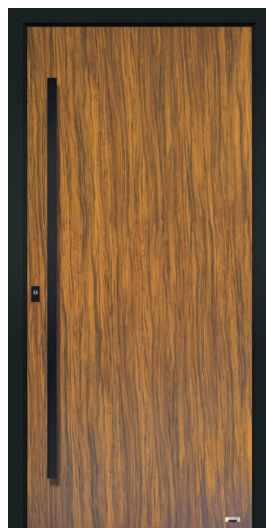

Alle Beispiele in der Ausführung BFD light.

WL01 ÜBERSICHT

STRUKTURVERLAUF: HORIZONTAL

WL01 Altholz

WL01 Brettholz

WL01 Golden Oak

WL01 Olive

WL01 Stadelholz Grau

WL01 Stadelholz

WL01 ÜBERSICHT

STRUKTURVERLAUF: VERTIKAL

WL01 Altholz

WL01 Brettholz

WL01 Golden Oak

WL01 Olive

WL01 Stadelholz Grau

WL01 Stadelholz

Alle Beispiele mit Stoßgriff 5825.1600 dargestellt.

WL02 ÜBERSICHT

WL02 Altholz

WL02 Brettholz

WL02 Golden Oak

WL02 Olive

WL02 Stadelholz Grau