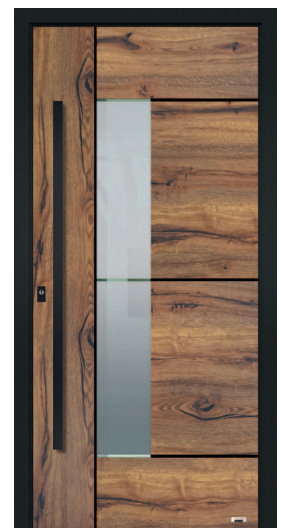

In Modell WL03 verbauen wir vollflächig mattiertes Glas.
Alle Beispiele mit Stoßgriff 5825.1600 dargestellt.

WL04 ÜBERSICHT

WL04 Altholz

WL04 Brettholz

WL04 Golden Oak

WL04 Olive

WL04 Stadelholz Grau

WL04 Stadelholz