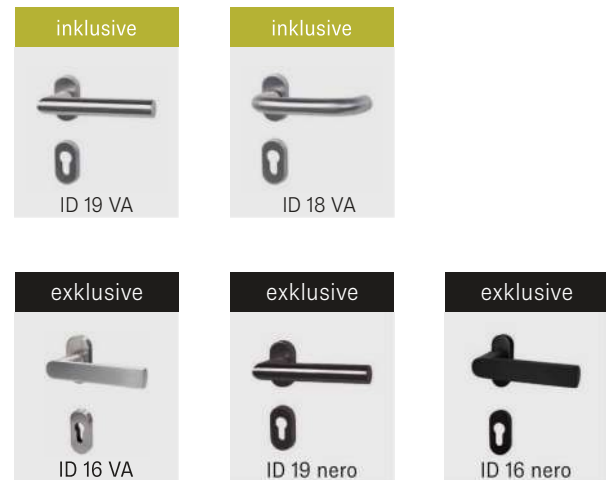

kratzfest
pflegeleicht
stilsicher

Vielfältige Dekorauswahl

Unbegrenzte Möglichkeiten für die Innenseite Ihrer Haustür – passend zu Ihrem Interieur

Ceramica Bianco Neu, Ceramica 7016 und weitere ausgewählte Dekore sind bei der Aktion inklusive. Alternativ können Sie aus mehr als 30 Dekoren in den Materialien Keramik, Naturstein, Aluminium und Echtholz wählen.

Innengriffe

Edle Innengriffe für den perfekten ersten Eindruck

Für Sie ist es vielleicht nur ein Griff. Für Ihre Haustür ist es aber ein Element, das das Gesamtbild maßgeblich beeinflusst.

Optional

Null-Barriere: Schlagregendicht auch ohne Schwelle mit Entwässerungssystem.