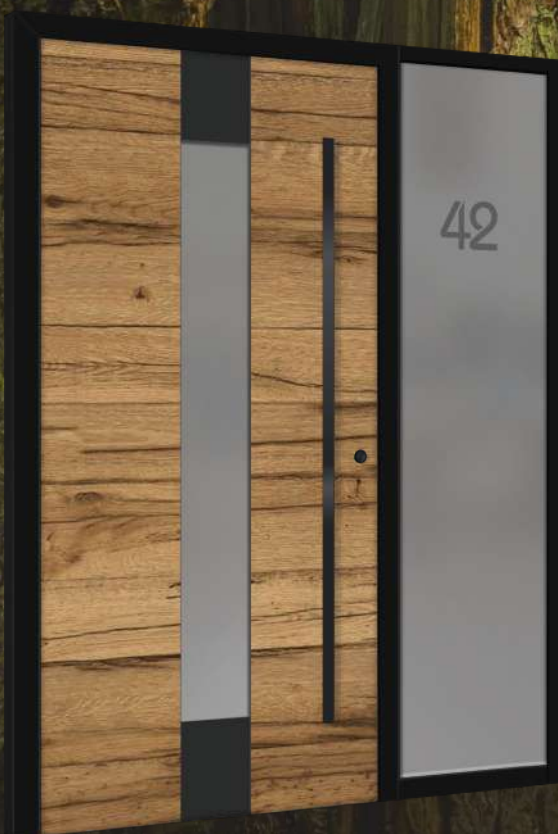

RC2
extrasicher

Modell V 200

Keramik Metallico Marone
Rahmenfarbe Versco Nero Schwarz FS
(ähnlich RAL 9004)

Optional

Griff V 666 G-1600 Nero
Edizione NERA

RC2
extrasicher

Modell V PLAN

Keramik Metallico Corten
Rahmenfarbe RAL 8014 FS
Griff V 668 S-1200

Sieht aus wie Holz, ist aber **PFLEGELEICHTER.**

Modell V 200

Holzkeramik Rovere Vecchio
Rahmenfarbe Versco Nero Schwarz FS
(ähnlich RAL 9004)

Optional

Griff V 666 G-1600 Nero
Seitenteil Hausnummer klar
Edizione NERA
Applikation V-APP 1