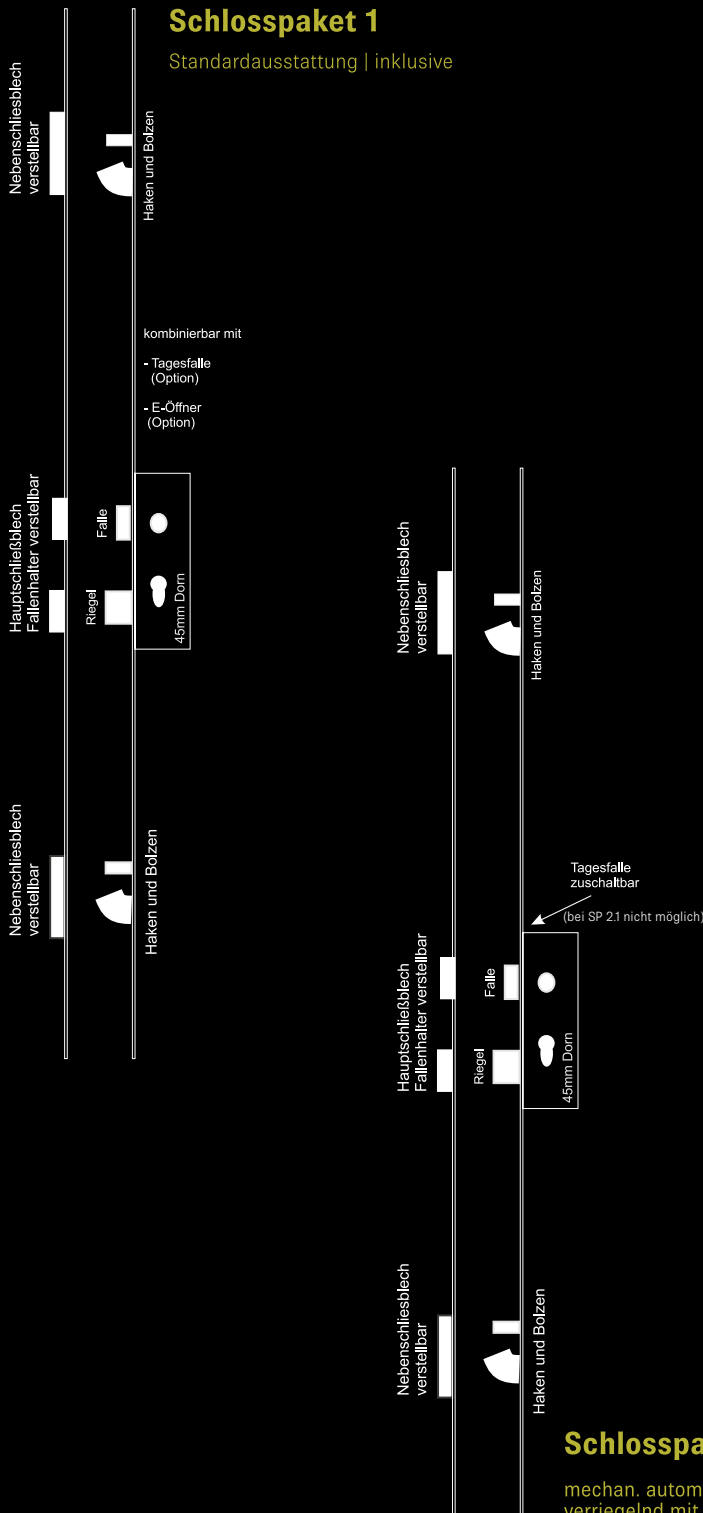

Weitere Schlosspakete & Ausstattungsvarianten

Schlosspaket 2

mechan. automatisch verriegelnd mit Tagesfalle