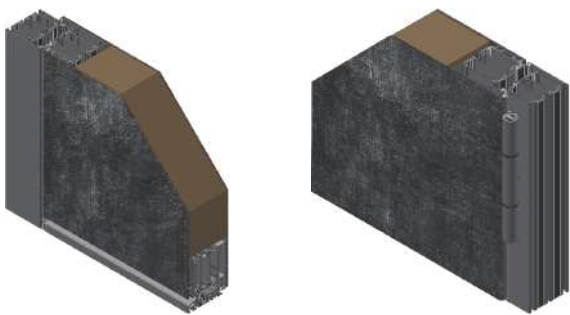

Rahmenfarbe für innen und außen

Versco-Standardfarben in feinstruktureller Oberfläche

Versco Nero Schwarz Feinstruktur | Ähnlich RAL 9004	Versco Bianco Weiß Feinstruktur
RAL 9016 Feinstruktur (Verkehrsweiß)	RAL 7006 Feinstruktur (Beigegrau)
RAL 7022 Feinstruktur (Umbragrau)	RAL 7016 Feinstruktur (Anthrazitgrau)
DB 703 Feinstruktur (Eisenglimmer)	RAL 8014 Feinstruktur (Sepiabraun)
RAL 7039 Feinstruktur (Quarzgrau)	RAL 3004 Feinstruktur (Purpurrot)

Bauart