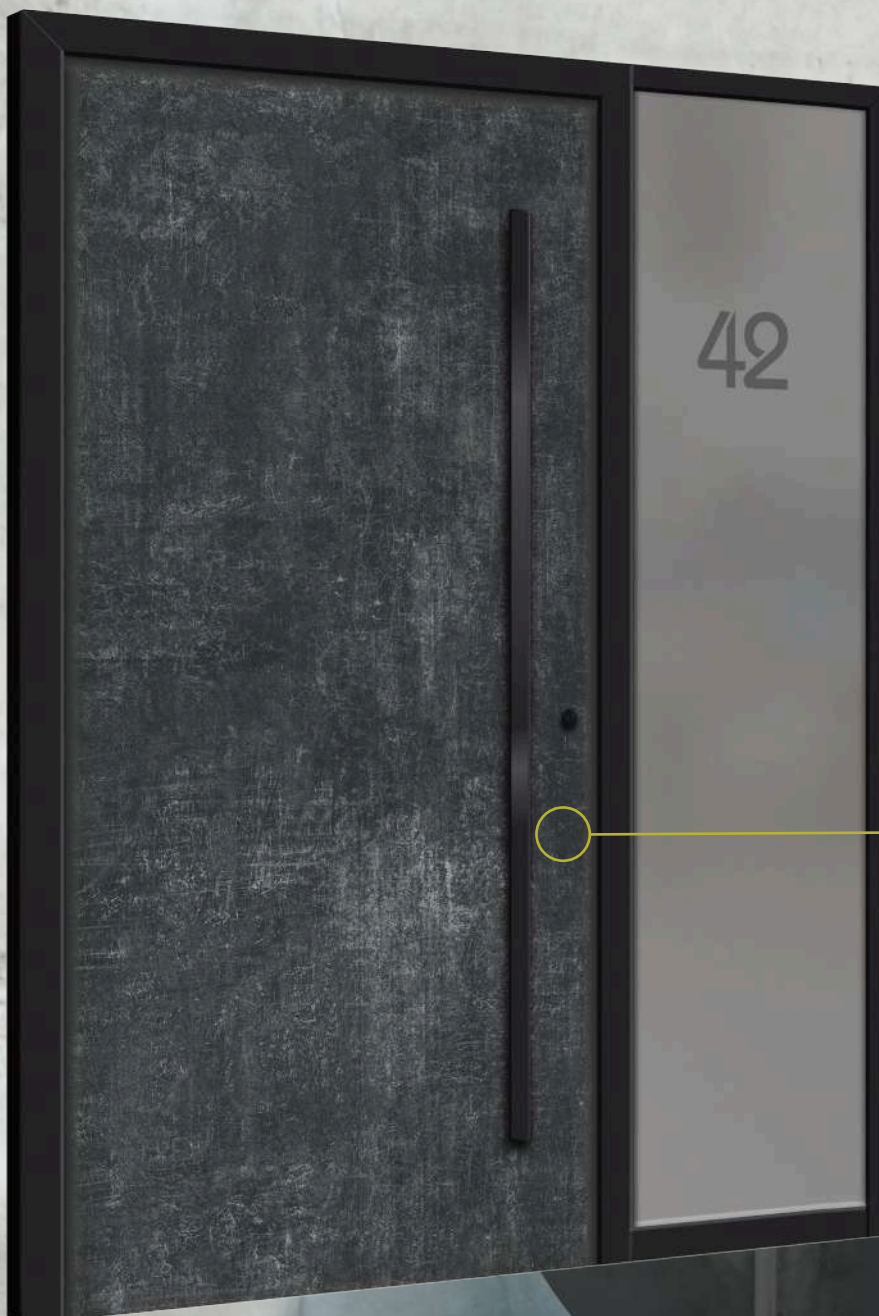

Edel, EINZIGARTIG & zum unschlagbaren Preis.

Modell V PLAN

Keramik Diesel Rebel Black
Rahmenfarbe
Versco Nero Schwarz FS
(ähnlich RAL 9004)

Optional

Griff V 666 G-1600 Nero
Seitenteil Hausnummer klar
Edizione NERA