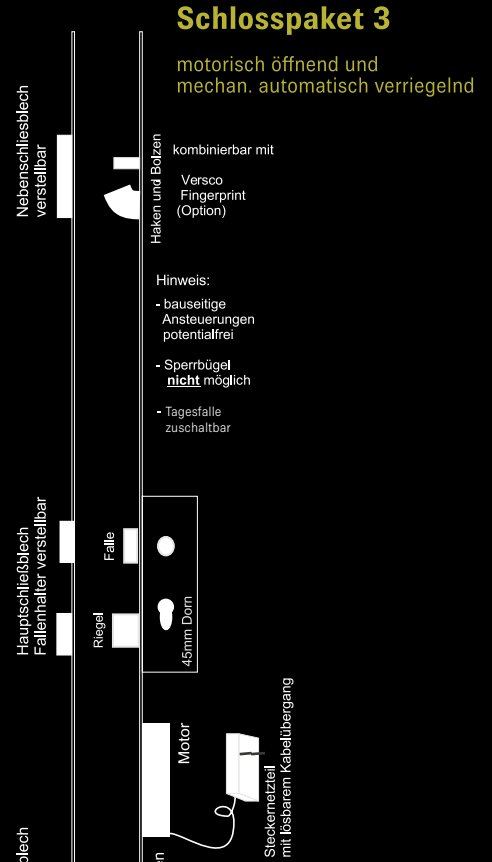

V 680 G FP NAVKOM

V 680 G FP dLine

V 680 G NAVKOM

V 680 G dLine

Unsere Griffe

Weitere Schlosspakete & Ausstattungsvarianten

Schlosspaket 2

mechan. automatisch verriegelnd mit Tagesfalle